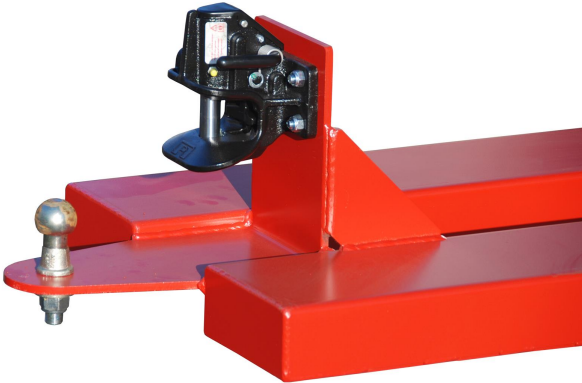

Rangierhilfe RAK 1505x685x340mm

- **Artikelnummer:** B-RH-RAK
- **Gewicht:** 77 kg
- **Höhe:** 34 cm
- **Breite:** 68.5 cm
- **Länge:** 150.5 cm
- **Hersteller:** Bauer-Südlohn

Preis: 2078,00 €

inkl. 19% MwSt.

Preis ohne MwSt: 1.746,22 €

Professionelle Rangierhilfe RAK: Erleichtert Ihren Betriebsalltag

Unsere Rangierhilfen RAK sind speziell entwickelt, um das Verfahren von Anhängern auf Ihrem Betriebsgelände oder in Produktionshallen zu vereinfachen. Sie bieten stabile Einfahrtaschen für Gabelzinken und eine effektive Abrutschsicherung. Hervorzuheben ist zudem die problemlose Anhängenfunktion dieser Rangierhilfe.

Technische Daten unserer Rangierhilfe

Die Rangierhilfe ist mit einer selbsttätigen Rockinger R0 244-2 Anhängerkupplung mit Bolzen ausgestattet. Der Durchmesser des Bolzens beträgt 25 mm. Zusätzlich verfügt die Rangierhilfe über eine Kupplungskugel. In Sachen Ausführung haben wir Wert auf einen robusten Aufbau gelegt:

- Maße(LxBxH): 1505mm x 685mm x 340mm
- Einfahrtaschenlänge: 1200mm
- Einfahrtascheninnenmaße(HxB): 200mm x 68mm
- Einfahrtaschenabstand: 200 mm
- Maximale Stützlast: Kugel 100 kg, Kupplung 250 kg
- Gewicht: 77kg
- Farbe: lackiert Feuerrot