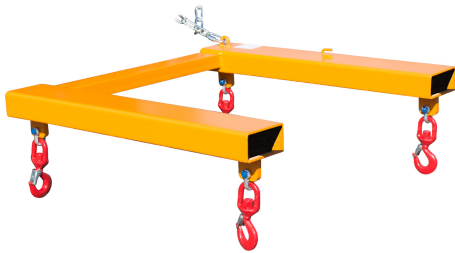

Traversen für Big Bags TBB-W

- **Artikelnummer:** B-TBB-W
- **Hersteller:** Bauer-Südlohn

Preis: 1387,00 €

inkl. 19% MwSt.

Preis ohne MwSt: 1.165,55 €

Entdecken Sie die Praktikabilität unserer Traversen für Big Bags TBB-W

Technische Daten:

- Maße (LxBxH): 900mm x 945mm x 365mm
- Tragfähigkeit: bis zu 1250 kg
- Gewicht: 46 kg

Unsere Traversen für Big Bags TBB-W sind speziell konzipiert, um den Transport von befüllten Big Bags mit einem Gabelstapler so einfach und sicher wie möglich zu gestalten.

Stabile Stahlkonstruktion

Diese Traversen bestehen aus einer robusten Stahlkonstruktion. Ihre Belastbarkeit ist enorm, sodass auch schwer gefüllte Big Bags problemlos transportiert werden können.

Durchgehende Einfahrtaschen

Die Traversen verfügen über durchgehende Einfahrtaschen. Dadurch können Sie die Traversen schnell und einfach auf die Gabelzinken Ihres Staplers aufsetzen.

4 Wirbellasthaken

Zur Aufnahme der Big Bag Schlaufen sind an den Traversen vier drehbare Wirbellasthaken angebracht. Diese sorgen für eine sichere und stabile Verbindung.