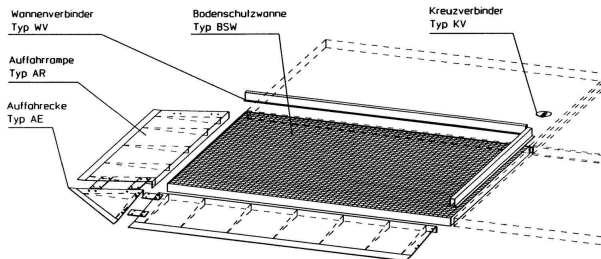

Auffahrampen für Bodenschutzwannen BSW

- Artikelnummer: B-AR-121.0000
- Hersteller: Bauer-Südlohn

Preis: 210 €

inkl. 19% MwSt.

Preis ohne MwSt: 176,47 €

Auffahrampen für Bodenschutzwannen BSW

Technische Daten:

- **Produkt:** Auffahrampen
- **Varianten:** AR 121, AR 122, AR 123, AR 124, AE 124

AR 121:

- **Maße (LxBxH):** 500x1120x123 mm
- **Gewicht:** 26 kg

AR 122:

- **Maße (LxBxH):** 2000x1120x123 mm
- **Gewicht:** 50 kg

AR 123:

- **Maße (LxBxH):** 2500x1120x123 mm
- **Gewicht:** 97 kg

AR 124:

- **Maße (LxBxH):** 2500x1120x123 mm
- **Gewicht:** 120 kg

AE 124:

- **Maße (LxBxH):** 1120x1120x123 mm
- **Gewicht:** 23 kg

Warum Sie sich für unsere Auffahrampen entscheiden sollten