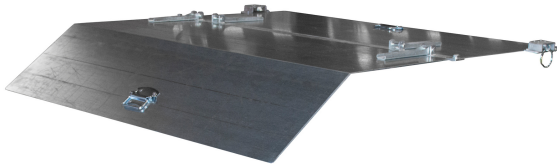

2-teiliger Deckel für Typ BK 120 BAUER

- Artikelnummer: 4410-09-0800
- Hersteller: Bauer-Südlohn

Preis: 242,00 €

inkl. 19% MwSt.

Preis ohne MwSt: 203,36 €

Der 2-teilige Deckel für Typ BK 120 BAUER: Zuverlässigkeit und Benutzerfreundlichkeit auf höchstem Niveau

Technische Daten:

Der 2-teilige Deckel für den Typ BK 120 BAUER ist ein hochwertiges Zubehör, das speziell auf die Bedürfnisse des professionellen Einsatzes und der hohen Anforderungen im Lagerbereich abgestimmt ist. Durch seine robuste Verarbeitung verspricht er eine langfristige, störungsfreie Nutzung.

Eigenschaften im Detail:

- Vorderer Teil im aufgeklappten Zustand arretierbar: Diese Funktion bietet maximale Sicherheit beim Befüllen oder Entleeren des Tanks, da der Deckel nicht unkontrolliert zuklappen kann. Dies beugt Unfällen vor und sorgt für einen reibungslosen Prozess.
- Zweiseitig zu öffnen: Dies bietet nicht nur ein Höchstmaß an Flexibilität, sondern auch eine verbesserte Zugänglichkeit. Es ermöglicht ein leichtes und sicheres Öffnen des Deckels aus verschiedenen Positionen und erleichtert somit die Handhabung erheblich.

Zusammenfassung:

Der 2-teilige Deckel für Typ BK 120 BAUER zeichnet sich durch seine hohe Qualität, ausgezeichnete Funktionalität und erstklassige Sicherheitsmerkmale aus. Dies macht ihn zu einem unverzichtbaren Zubehör für alle, die auf Zuverlässigkeit und Benutzerfreundlichkeit Wert legen. Steigern Sie die Leistung und Effizienz Ihres Lagers mit diesem hochwertigen Deckel.