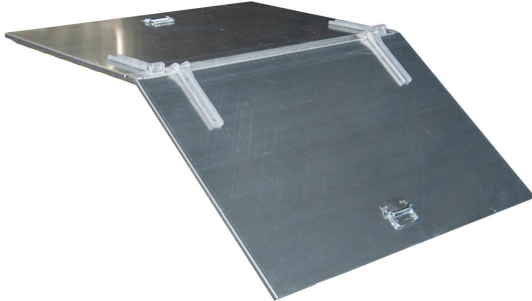

2-teiliger Deckel für Typ KW, SKW, KK, SKK 400 BAUER

- Artikelnummer: 4438-22-0800
- Hersteller: Bauer-Südlohn

Preis: 196,00 €

inkl. 19% MwSt.

Preis ohne MwSt: 164,71 €

Eigenschaften

- Vorderer Teil im aufgeklappten Zustand arretierbar
- Zweiseitig zu öffnen