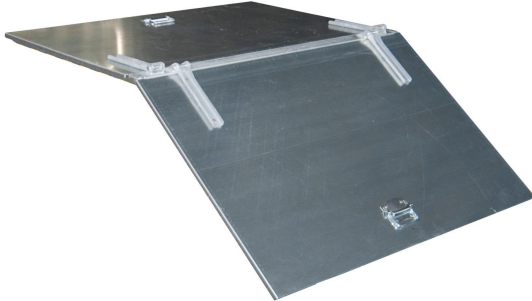

## 2-teiliger Deckel für Typ KW, SKW, KK, SKK 600 BAUER

- Artikelnummer: 4438-23-0800
- Hersteller: Bauer-Südlohn

**Preis: 219,00 €**

inkl. 19% MwSt.

**Preis ohne MwSt: 184,03 €**

### Eigenschaften

- Vorderer Teil im aufgeklappten Zustand arretierbar
- Zweiseitig zu öffnen