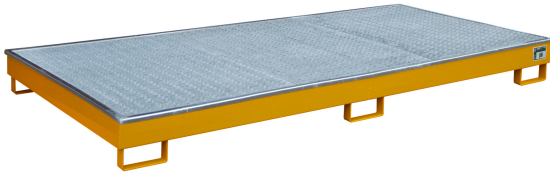

Regalwanne 2665x1315x210mm 240 Liter mit PE-Einsatz mit PE-Einsatz und Gitterrost 2700-1

- **Artikelnummer:** 4518-57-0000-1
- **Gewicht:** 217 kg
- **Höhe:** 21 cm
- **Breite:** 131.5 cm
- **Länge:** 266.5 cm
- **Hersteller:** Bauer-Südlohn

Technische Details:

- Trägerlänge: 2700 mm
- Auffangvolumen: 240 Liter
- Gewicht: 217 kg bzw. verzinkt: 225kg
- Maße(LxTxH): 2665mm x 1315mm x 210mm
- Verfügbare Ausführungen: lackiert oder verzinkt

Sicher und Beständig bei jedem Einsatz

Die Regalwanne besteht aus einem robusten 3mm Stahlblech und ist speziell für die Lagerung von aggressiven Medien konstruiert. Sie ist nicht nur äußerst beständig, sondern rüstet bestehende Regalsysteme schnell und kosteneffizient gesetzeskonform um.

Einfach in der Handhabung

Die Regalwanne ist mit einem hochwertigen PE-Kunststoffeinsatz und verzinktem Klemmrahmen ausgestattet. Zusätzlich bietet sie eine Unterfahrhöhe von 100mm, was die Handhabung erheblich erleichtert. Zur Unterstützung bei der Lagerung schwerer Lasten bis zu 1000 kg/m² ist ein Gitterrost in den Abmessungen der Wanne integriert.