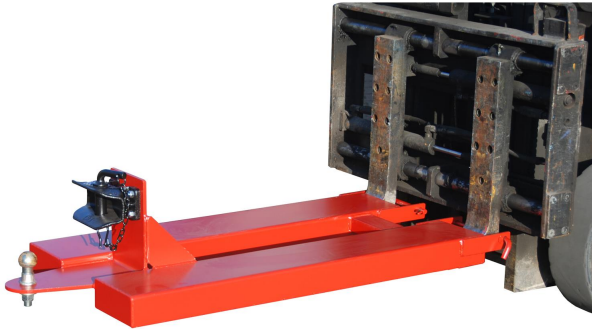

Rangierhilfe RMK 1525x685x340mm

- **Artikelnummer:** B-RH-RMK
- **Gewicht:** 77 kg
- **Höhe:** 34 cm
- **Breite:** 68.5 cm
- **Länge:** 152.5 cm
- **Hersteller:** Bauer-Südlohn

Preis: 1596,00 €

inkl. 19% MwSt.

Preis ohne MwSt: 1.341,18 €

Rangierhilfe RMK: Praktischer Helfer für Ihren Betrieb

Die Rangierhilfe RMK ist das perfekte Werkzeug für den reibungslosen Transport von Anhängern auf Ihrem Betriebsgelände oder in Ihrer Produktionshalle. Mit den stabilen Einfahrtaschen für Gabelzinken lassen sich Anhänger problemlos verfahren. Die Abrutschsicherung sorgt dabei für zusätzliche Sicherheit.

Das leichte Anhängen ist dank der eingebauten Anhängerkupplung Rockinger R0 805 B und dem Bolzen mit einem Durchmesser von 31,5mm gewährleistet. Zusätzlich ist die Rangierhilfe mit einer Kupplungskugel ausgestattet.

Technische Details

Die Rangierhilfe RMK besteht durch folgende technische Details:

- Maße (LxBxH): 1525mm x 685mm x 340mm
- Einfahrtaschenlänge: 1200 mm
- Einfahrtaschen-Innenmaße: 200mm x 68mm
- Einfahrtaschen-Abstand: 200 mm
- Maximale Stützlast: 100kg Kugel, 650kg Kupplung
- Gewicht: 77 kg
- Lackierung: Feuerrot